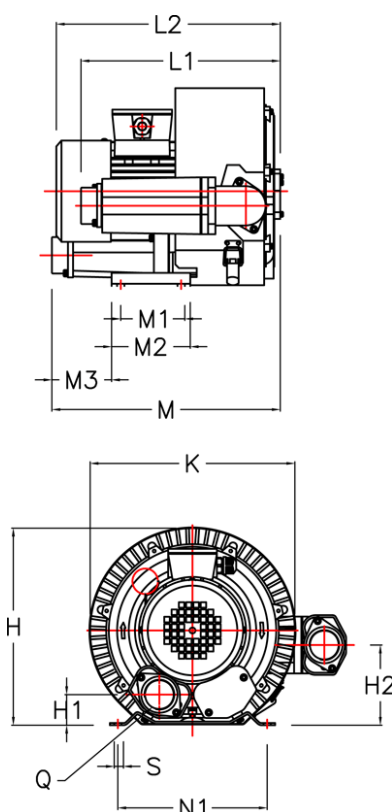

Varenummer: 2761433734011
 Beskrivelse: KLEEblower KB4337 3,4/3,7 kW
 3x230/400V 50/60Hz Dobbeltkammer

Mål

H = 374	M2 = 155
H1 = 47	M3 = 123
H2 = 140	N1 = 260
K = 369	Q = 2-PF 2" (NPT 2")
L1 = 365	S = 4 x Ø14
L2 = 458	Støjniveau dB 50/60Hz = 74/77
M = 407	
M1 = 115	